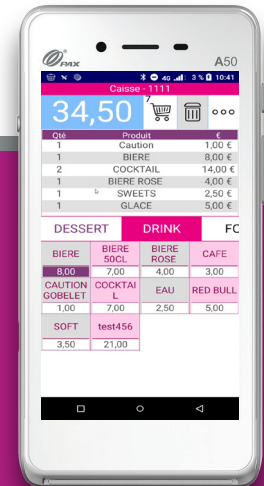

SERVIPAY
Solutions de paiement

A50 : Le format poche! Mode d'emploi rapide

Restauration

Enseignes

Transport

Description de l'appareil

Allumez votre terminal

1. →

Maintenez la pression quelques secondes sur le bouton d'allumage.

2. →

Choisissez l'application PocketPay sur l'écran d'accueil

3. →

Commencez à travailler

Nos autres solutions

A920 Pro

TERMINAL DE PAIEMENT

4G/WIFI
AVEC IMPRIMANTE

E700

OUTIL DE GESTION ET TERMINAL DE PAIEMENT

4G/WIFI
AVEC PAIEMENT INTÉGRÉ

PayPerPot

OUTIL DE GESTION

SIMPLE ET RAPIDE
GESTION DES CAUTIONS
STATISTIQUES EN LIVE

24h / 24h