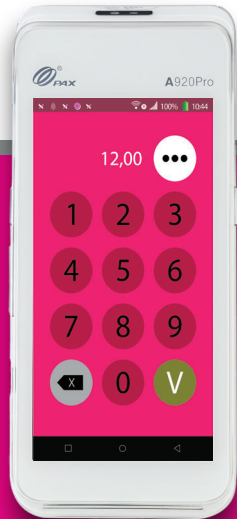

SERVIPAY
Solutions de paiement

A50 : Le format poche! Mode d'emploi rapide

Restauration

Enseignes

Transport

Description de l'appareil

Allumez votre terminal

1. →

Maintenez la pression quelques secondes sur le bouton d'allumage.

2. →

Choisissez l'application PocketPay sur l'écran d'accueil

3. →

Commencez à travailler

Nos autres solutions

A920 Pro

TERMINAL DE PAIEMENT

4G/WIFI
AVEC IMPRIMANTE

E700

OUTIL DE GESTION ET TERMINAL DE PAIEMENT

4G/WIFI
AVEC PAIEMENT INTÉGRÉ

PayPerPot

OUTIL DE GESTION

SIMPLE ET RAPIDE
GESTION DES CAUTIONS
STATISTIQUES EN LIVE

24h / 24h