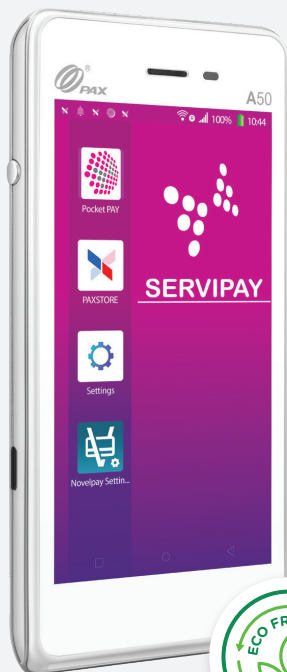

Nos produits Simplement efficace

Terminaux de paiement

E-commerce

Events

Bienvenue dans la famille Servipay !

Ce catalogue vous donnera une idée de nos solutions de paiements actuelles.

Choisir Servipay, c'est opter pour la sérénité. Nos terminaux de dernière génération sont très fiables, rapides et sécurisés.

A50 : Le format poche

PAX

Avec son poids plume de **163gr** et **12mm** d'épaisseur, l'**A50** a été conçu pour fournir le meilleur d'Android dans un design léger, robuste et élégant.

L'**A50** n'a pas d'imprimante mais un QR code permet de télécharger le ticket sur un smartphone. Il est idéal pour la livraison ou une utilisation mobile.

Poids (gr) :

163

Taille (cm) :

Longueur 13.80, Largeur 6.95, Épaisseur 1.20

A920 PRO : Le + complet

PAX

Terminal Android de dernière génération avec un design ergonomique, un grand écran, une imprimante intégrée et une batterie de longue durée.

L'**A920 Pro** est rapide, peut être connecté sur votre réseau ou en **4G** ! Il est parfaitement adapté à toutes vos activités.

Poids (gr) :
458

Taille (cm) :
Longueur 17.50, Largeur 7.80,
Épaisseur 5.70