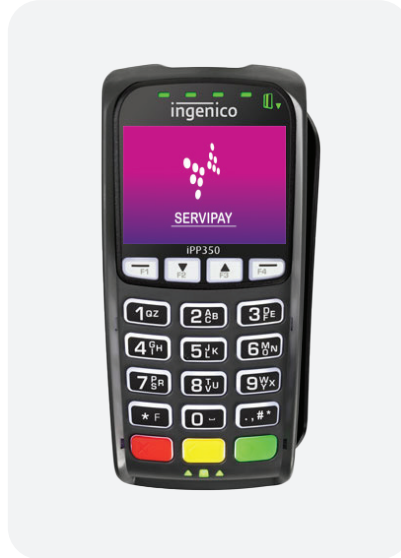

Un appareil de la gamme particulièrement adapté à votre comptoir.

Il accepte tous les types de paiements.

Il se connecte aisément à votre réseau en **WIFI** ou en **ethernet**.

Poids (gr) :
340

Taille (cm) :
Longueur 18,7, Largeur 8,2,
Épaisseur 6,8

4G

Wifi

Sans contact

ICT220 & IPP350

INGENICO

Le terminal de paiement compact fixe **ICT220** est facile à utiliser. Combiné au pinpad séparé **IPP350**, l'**ICT220** trouve parfaitement sa place sur votre comptoir. Le pinpad offre plus de discrétion.

Taille (cm) :

Longueur 16.80, Largeur 8.30,
Épaisseur 5.80

4G

Wifi

Sans contact

PAYZEN

Système de paiement

Optez pour le système de paiement électronique le plus plébiscité du marché !