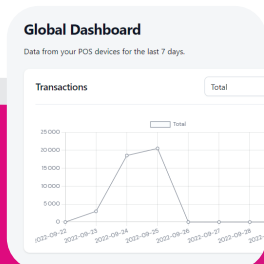

Cautions

Events

Sans contact