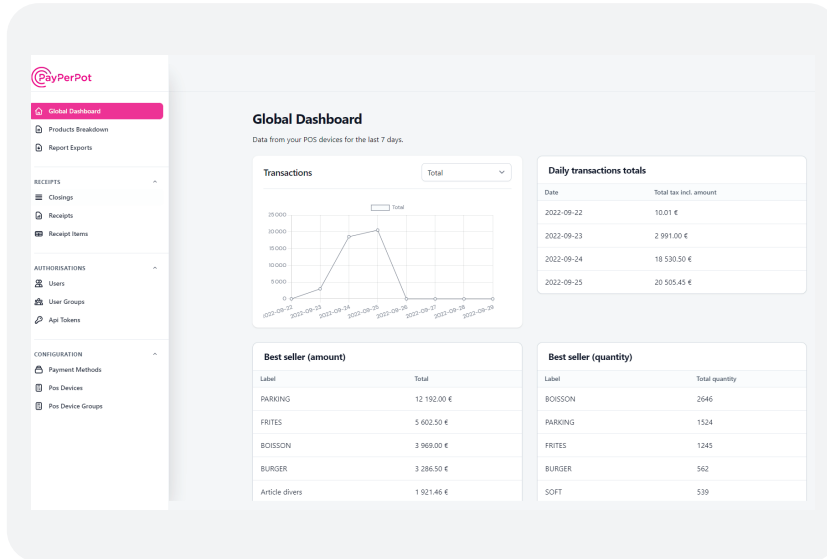

Vous organisez des évènements ? Vous cherchez un **système d'encaissement rapide, en cash, carte de crédit ou carte privative** ?

Payperpot est une application sur mesure qui vous permettra de limiter les erreurs et d'encaisser vos clients à la vitesse de l'éclair quel que soit le mode paiement.

Nos références : Stade de Luxembourg, circuit de Spa Francorchamps, Télévie et dans de très nombreux festivals en Belgique et au Grand Duché.