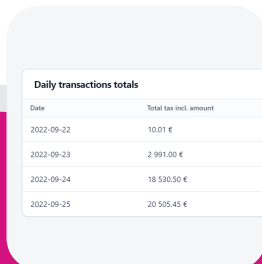

Cautions

Events

Sans contact